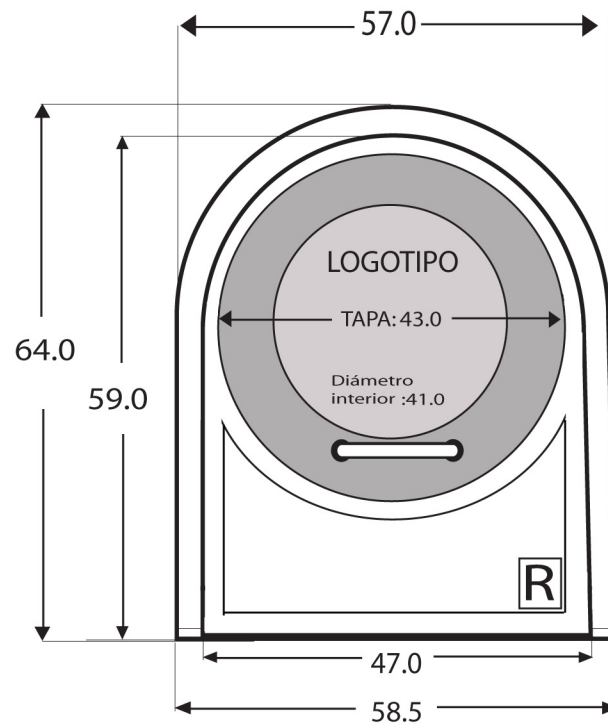

JAVAZ

ALCANTARILLADO

ALCANTARILLA PLUVIAL

Peso en conjunto: 52 Kg.

Tapa: Fabricada en concreto polimérico con superficie antiderrapante, una jaladera galvanizada, 10 Kg.

Coladera: Fabricado en concreto polimérico, con superficie lisa, 42 Kg.