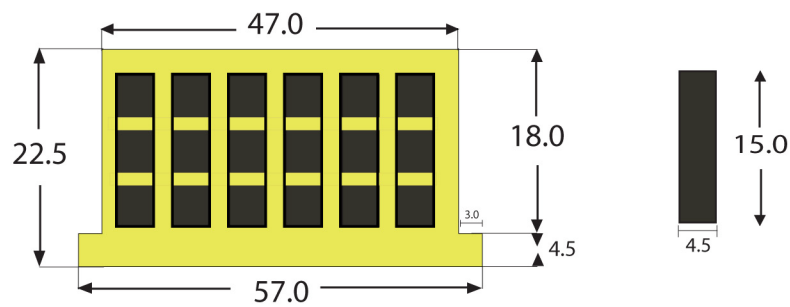

JAVAZ

ALCANTARILLADO

ALCANTARILLA PLUVIAL

Peso en conjunto: 52 Kg.

Tapa: Fabricada en concreto polimérico con superficie antiderrapante, una jaladera galvanizada, 10 Kg.

Coladera: Fabricado en concreto polimérico, con superficie lisa, 42 Kg.